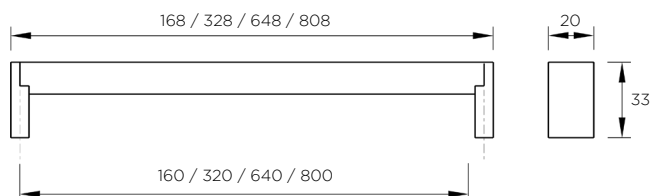

MODERNO

MODERN

MANIGLIE A PONTE MODULARI

MODULAR BRIDGE HANDLES

	Materiale <i>Material</i>	Interasse <i>Center distance</i> mm	Lunghezza totale <i>Total length</i> mm
ITEM 264	stainless steel	160	168
		320	328
		640	648
		800	808

	Materiale <i>Material</i>	Interasse <i>Center distance</i> mm	Lunghezza totale <i>Total length</i> mm
ITEM 287	aluminium	160	168
		320	328
		640	648
		800	808

COSMA S.R.L.

Via Marconi, 15 - 23893
Cassago Brianza (LC) - Italy
T +39 039 9210660
cosma@gruppocosma.com